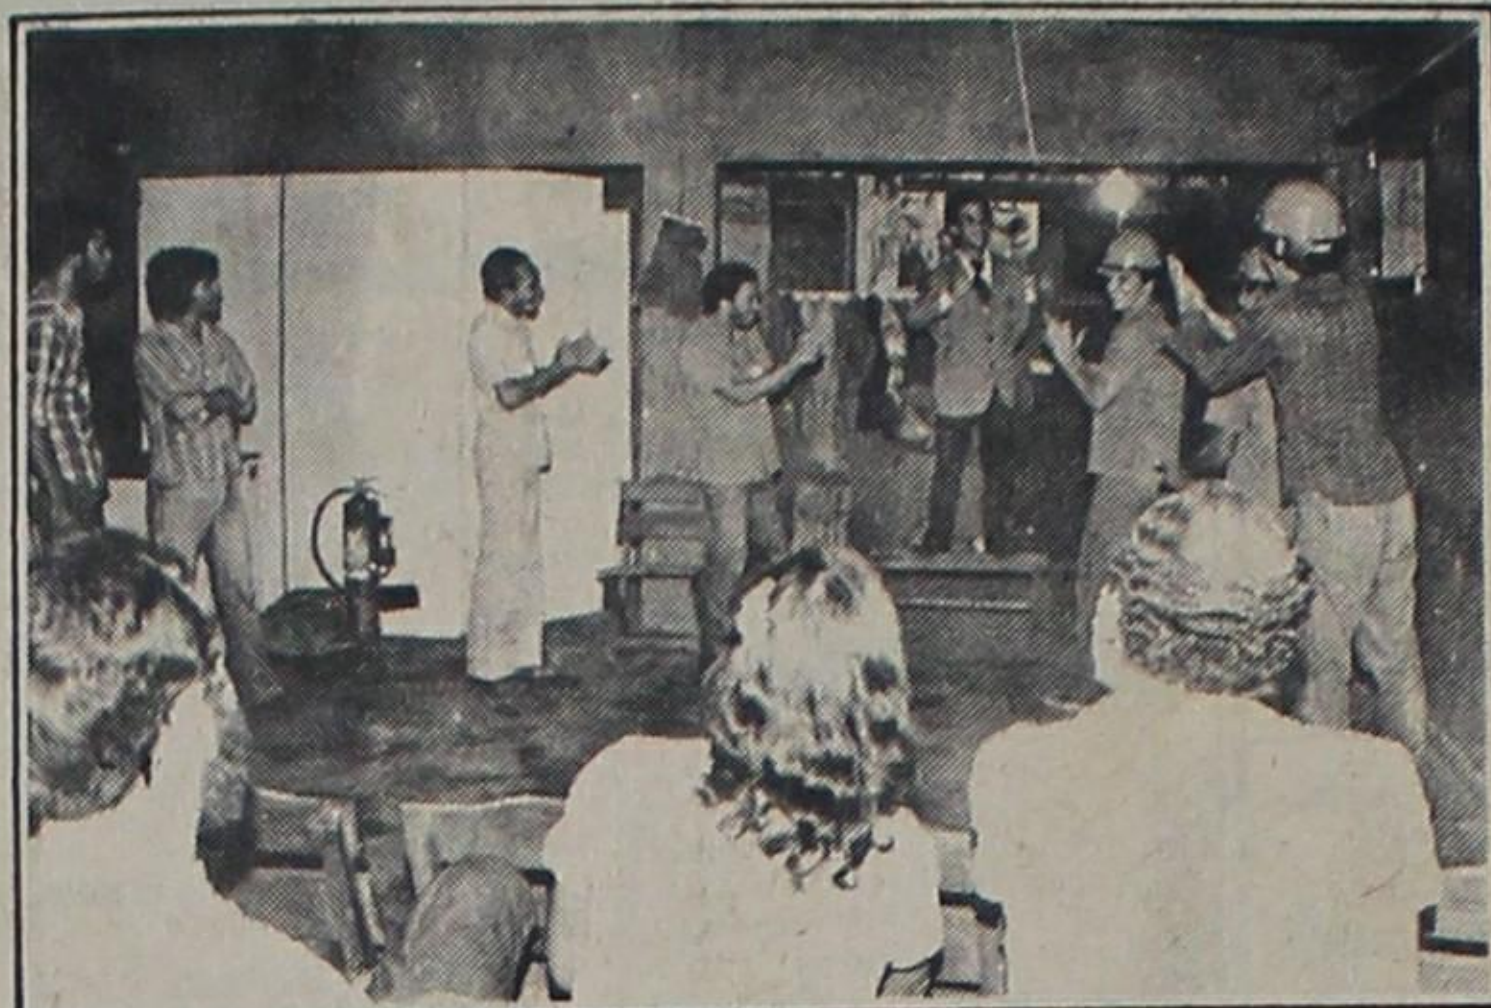

Queimado 80: 4 a 8 de fevereiro